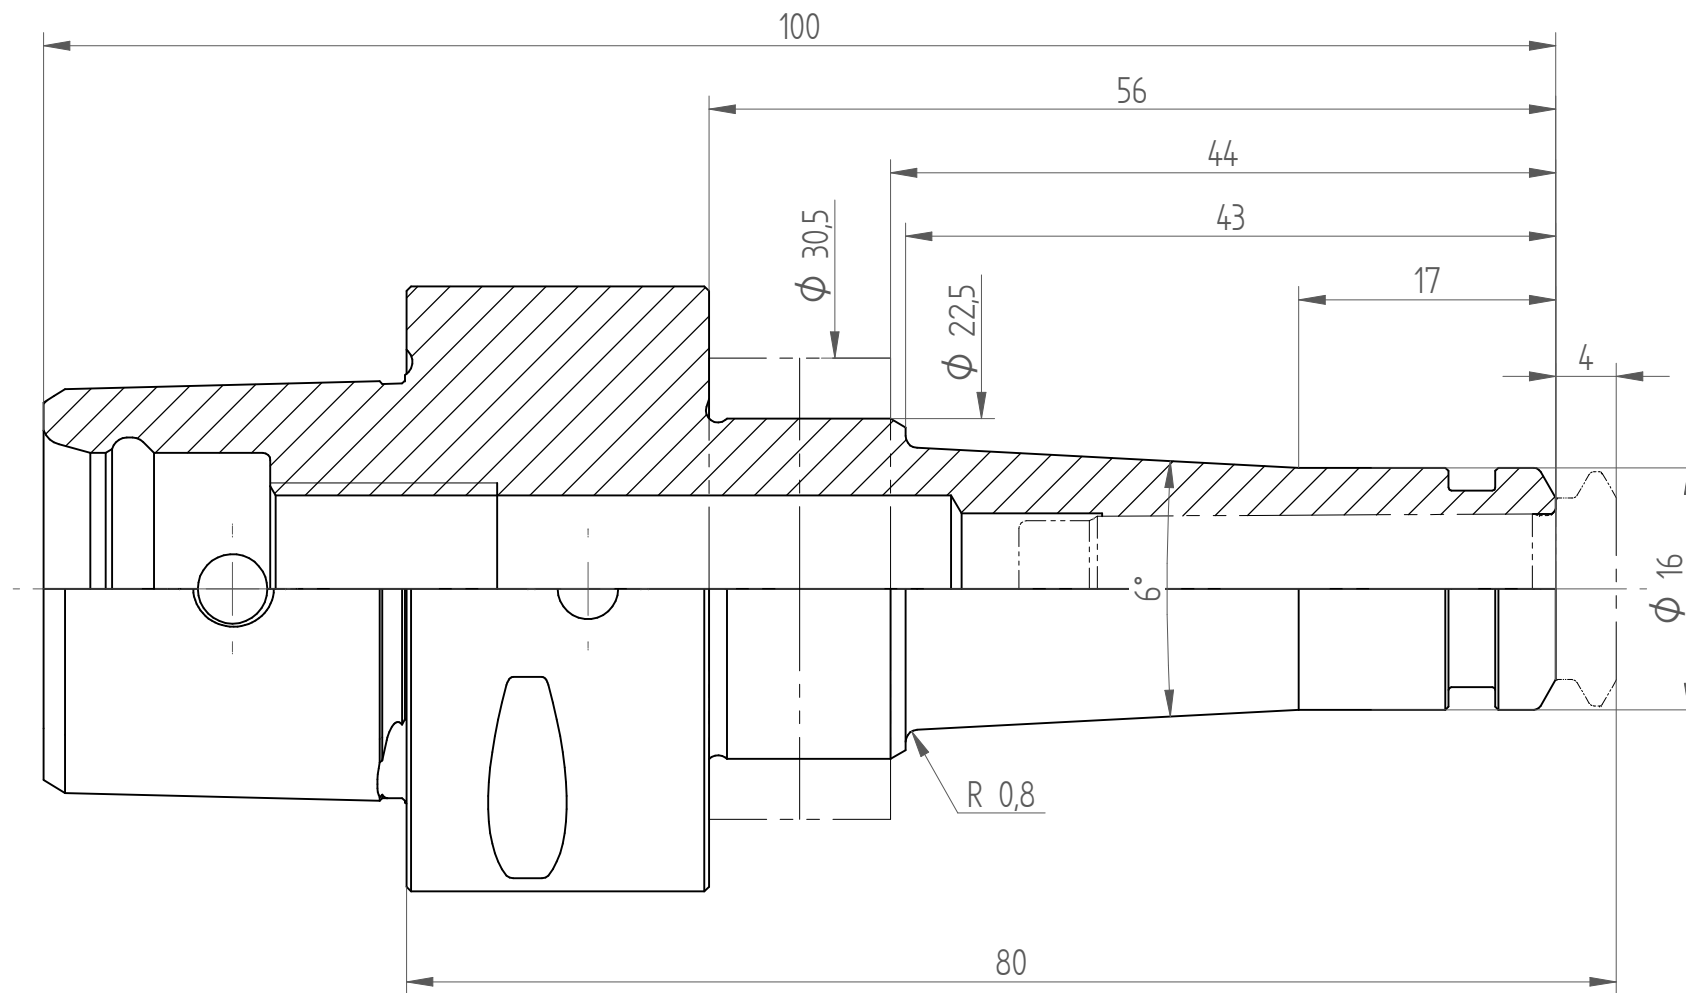

Swiss
Precision
Tools

REGO-FIX®

REGO-FIX AG
Obermattweg 60
4456 Tenniken / Switzerland

Phone +41 61 976 14 66
Fax +41 61 976 14 14
www.rego-fix.com

This is a non-controlled copy. All information given herein is subject to change without notice

The information given herein has been carefully checked and is believed to be correct. REGO-FIX, however, assumes no responsibility or liability for any errors, inaccuracies or omissions that may appear in this drawing

This document is subject to copyright laws. No part of this document may be reproduced or transmitted in any form or any means, electronic or mechanic, for any purpose, without the express written permission of REGO-FIX

Type : C4_PE10x080_H
Part No. : 480471040
Date : 23.04.2014
Scale : 2:1